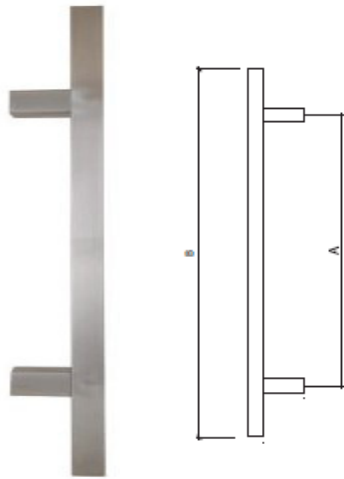

ASAS

	DESIGNAÇÃO DO PRODUTO	REF.		€
	Asa Porta 819-U Inox Diâmetro: Ø 19mm	Asa Simples 200mm	CA819U200SI	1
		Asa Dupla 200mm	CA819U200DI	1
		Asa Simples 250mm	CA819U250SI	1
		Asa Dupla 250mm	CA819U250DI	1
	Asa Porta 825-U Inox Diâmetro: Ø 25mm	Asa Simples 300mm	CA825U300SI	1
		Asa Dupla 300mm	CA825U300DI	1
		Asa Simples 400mm	CA825U400SI	1
		Asa Dupla 400mm	CA825U400DI	1
	Asa Porta 830-U Inox Diâmetro: Ø 30mm	Asa Dupla 600mm	CA830U600SDI	1
	Asa Porta 819 Com Roseta Inox Diâmetro: Ø 19mm Roseta: Ø 52mm	Asa Simples 200mm	CA819200I	1
	Asa Porta W-25 Inox Diâmetro: Ø 25mm	Asa Simples 400mm	CAW25400I	1
		Asa Simples 500mm	CAW25500I	1
	Asa Porta W-32 Inox Diâmetro: Ø 32mm	Asa Simples 350mm	CAW32350I	1
		Asa Simples 600mm	CAW32600I	1

ASAS

DESIGNAÇÃO DO PRODUTO			REF.		€
Asa Porta H Quadrada 202 Inox					
Diâmetro: □ 25x25mm					
	A	B			
Asa Simples	300mm	500mm	CA202500SI	1	
Asa Simples	400mm	600mm	CA202600SI	1	
Asa Dupla	400mm	600mm	CA202600DI	1	
Asa Simples	500mm	750mm	CA202750SI	1	
Asa Dupla	500mm	750mm	CA202750DI	1	
Asa Simples	800mm	1000mm	CA2021000SI	1	
Asa Dupla	800mm	1000mm	CA2021000DI	1	
Asa Simples	1000mm	1200mm	CA2021200SI	1	
Asa Dupla	1000mm	1200mm	CA2021200DI	1	

Asa Porta 426 Inox					
Diâmetro: □ 20x20mm					
Asa Simples	200mm		CA426200SI	1	
Asa Dupla	200mm		CA426200DI	1	
Asa Simples	250mm		CA426250SI	1	

Asa Porta H Redonda 620 Inox					
Diâmetro: Ø 20mm					
Asa Simples	200mm	350mm	CA620350SI	1	

Asa Porta H Redonda 632 Inox					
Diâmetro: Ø 32mm					
	A	B			
Asa Simples	300mm	420mm	CA632420SI	1	
Asa Simples	500mm	650mm	CA632500SI	1	
Asa Dupla	500mm	650mm	CA632500DI	1	
Asa Simples	600mm	750mm	CA632750SI	1	
Asa Dupla	600mm	750mm	CA632750DI	1	
Asa Simples	800mm	960mm	CA632960SI	1	
Asa Dupla	800mm	960mm	CA632960DI	1	