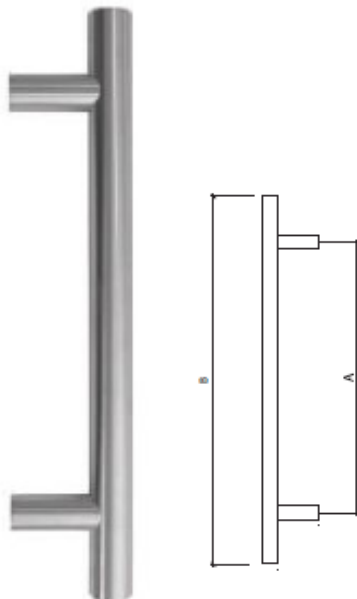

ASAS

	DESIGNAÇÃO DO PRODUTO	REF.		€
	Asa Porta 819-U Inox Diâmetro: Ø 19mm	Asa Simples 200mm	CA819U200SI	1
		Asa Dupla 200mm	CA819U200DI	1
		Asa Simples 250mm	CA819U250SI	1
		Asa Dupla 250mm	CA819U250DI	1
	Asa Porta 825-U Inox Diâmetro: Ø 25mm	Asa Simples 300mm	CA825U300SI	1
		Asa Dupla 300mm	CA825U300DI	1
		Asa Simples 400mm	CA825U400SI	1
		Asa Dupla 400mm	CA825U400DI	1
	Asa Porta 830-U Inox Diâmetro: Ø 30mm	Asa Dupla 600mm	CA830U600SDI	1
	Asa Porta 819 Com Roseta Inox Diâmetro: Ø 19mm Roseta: Ø 52mm	Asa Simples 200mm	CA819200I	1
	Asa Porta W-25 Inox Diâmetro: Ø 25mm	Asa Simples 400mm	CAW25400I	1
		Asa Simples 500mm	CAW25500I	1
	Asa Porta W-32 Inox Diâmetro: Ø 32mm	Asa Simples 350mm	CAW32350I	1
		Asa Simples 600mm	CAW32600I	1

ASAS

DESIGNAÇÃO DO PRODUTO			REF.		€
Asa Porta H Quadrada 202 Inox					
Diâmetro: □ 25x25mm					
	A	B			
Asa Simples	300mm	500mm	CA202500SI	1	
Asa Simples	400mm	600mm	CA202600SI	1	
Asa Dupla	400mm	600mm	CA202600DI	1	
Asa Simples	500mm	750mm	CA202750SI	1	
Asa Dupla	500mm	750mm	CA202750DI	1	
Asa Simples	800mm	1000mm	CA2021000SI	1	
Asa Dupla	800mm	1000mm	CA2021000DI	1	
Asa Simples	1000mm	1200mm	CA2021200SI	1	
Asa Dupla	1000mm	1200mm	CA2021200DI	1	

Asa Porta 426 Inox					
Diâmetro: □ 20x20mm					
Asa Simples	200mm		CA426200SI	1	
Asa Dupla	200mm		CA426200DI	1	
Asa Simples	250mm		CA426250SI	1	

Asa Porta H Redonda 620 Inox					
Diâmetro: Ø 20mm					
Asa Simples	200mm	350mm	CA620350SI	1	

CA857I	6	
--------	---	--

Asa Porta Niquel Mate
Altura Placa: 220mm
Largura Placa: 40mm

CA2008NM	6	
----------	---	--

ASAS

Asa Porta H Fibra Carbono
Diâmetro: Ø 30mm

	A	B	REF.	€
Asa Simples	400mm	500mm	CACB630400	1
	600mm	700mm	CACB630600	1
	800mm	900mm	CACB630800	1
	1100mm	1200mm	CACB6301100	1