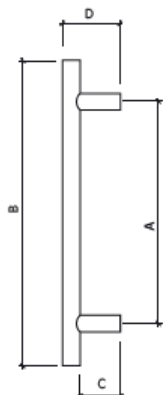

Asa Porta H Redonda 625 Inox					
Diâmetro: Ø 25mm					
	A	B			
Asa Simples	250mm	320mm	CA625320SI	1	
Asa Dupla	250mm	320mm	CA625320DI	1	
Asa Simples	300mm	420mm	CA625420SI	1	
Asa Dupla	300mm	420mm	CA625420DI	1	
Asa Simples	400mm	550mm	CA625550SI	1	
Asa Dupla	400mm	550mm	CA625550DI	1	

Asa Porta H Redonda 632 Inox					
Diâmetro: Ø 32mm					
	A	B			
Asa Simples	300mm	420mm	CA632420SI	1	
Asa Simples	500mm	650mm	CA632500SI	1	
Asa Dupla	500mm	650mm	CA632500DI	1	
Asa Simples	600mm	750mm	CA632750SI	1	
Asa Dupla	600mm	750mm	CA632750DI	1	
Asa Simples	800mm	960mm	CA632960SI	1	
Asa Dupla	800mm	960mm	CA632960DI	1	

ASAS

Asa Porta Lacado Preto
Altura: 288mm
Largura: 44mm

REF.		€
CA1106P	6	

Asa Porta Niquel Mate
Altura: 200mm

CA5308NM	6	
----------	---	--

Asa Porta Inox
Altura Placa: 180mm
Largura Placa: 40mm
Diâmetro: Ø 19mm

CA857I	6	
--------	---	--

Asa Porta Niquel Mate
Altura Placa: 220mm
Largura Placa: 40mm

CA2008NM	6	
----------	---	--

ASAS

Asa Porta H Fibra Carbono
Diâmetro: Ø 30mm

	A	B	REF.	€
Asa Simples	400mm	500mm	CACB630400	1
	600mm	700mm	CACB630600	1
	800mm	900mm	CACB630800	1
	1100mm	1200mm	CACB6301100	1