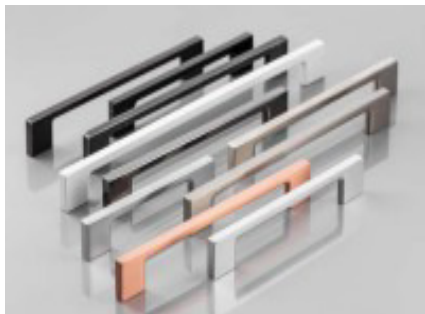

PUXADORES DE MOBILIÁRIO

DESIGNAÇÃO DO PRODUTO

- Asa Zamak UZ-819

- Acabamentos:
Cromado (CR)
Níquel Satinado (NS)
Alumínio (AL)
Inox (IS)
Prata Envelhecida (PE)
Branco (BR)
Latão Dourado (LD)
Preto (PR)
Cromado Preto (CP)
Cobre Envelhecido (CE)
Cobre (CBR)

Largura (mm)   **Furação (mm)**

Cromado (CR)	129	96
Níquel Satinado (NS)	161	128
Alumínio (AL)	193	160
Inox (IS)	225	192
Prata Envelhecida (PE)	289	256
Branco (BR)	353	320

Latão Dourado (LD)

Preto (PR)

Cromado Preto (CP)

Cobre Envelhecido (CE)

Cobre (CBR)

- Asa Zamak H4062