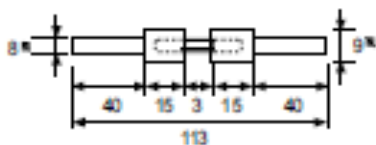

- Quadra dupla, 8 - 9 x 9 - 8mm

REF.	Quantidade
AACDCF60MAK	1