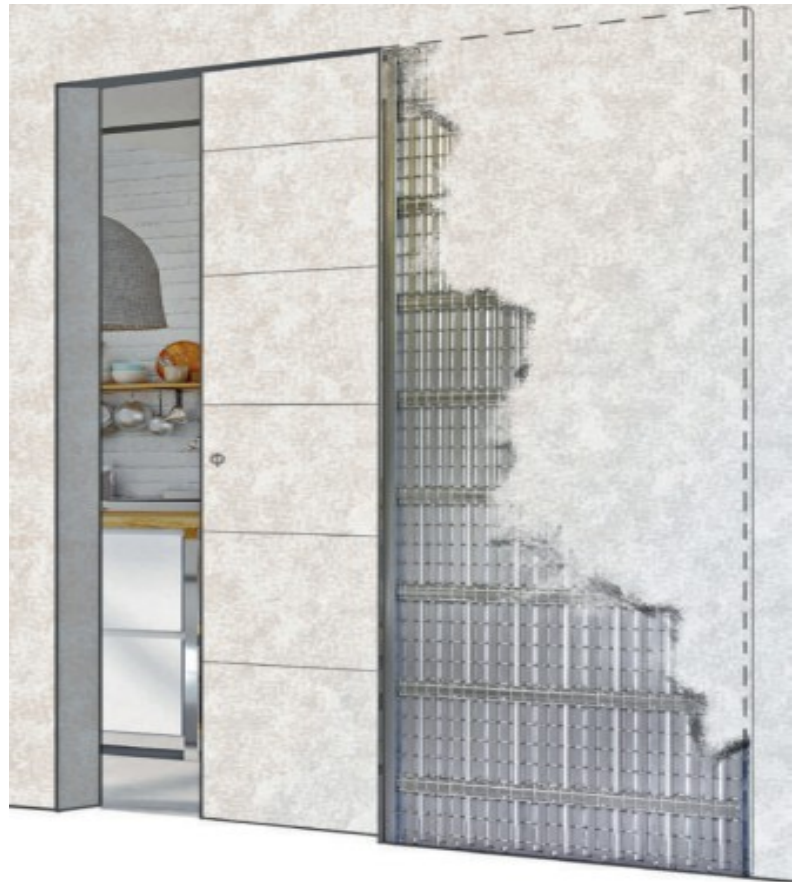

Cassonetos DIERRE

- ▶ Chapas e perfis reforçados a aumentar a robustez De toda a estrutura)
- ▶ Cassonetos para Reboco ou Pladur

Medidas Possíveis

Largura:	Altura:
700	
800	
900	
950	2000/2100
1000	
1100	
1200	

Outras medidas por encomenda.

Portas Segurança DIERRE

Pedir mais informações por email.

LATERAIS FIXOS E BANDEIRAS ENVIDRAÇADOS OU REVESTIDOS

Portas Técnicas

Portas Corta-Fogo

Portas Multi-usos

Portas Deslizantes