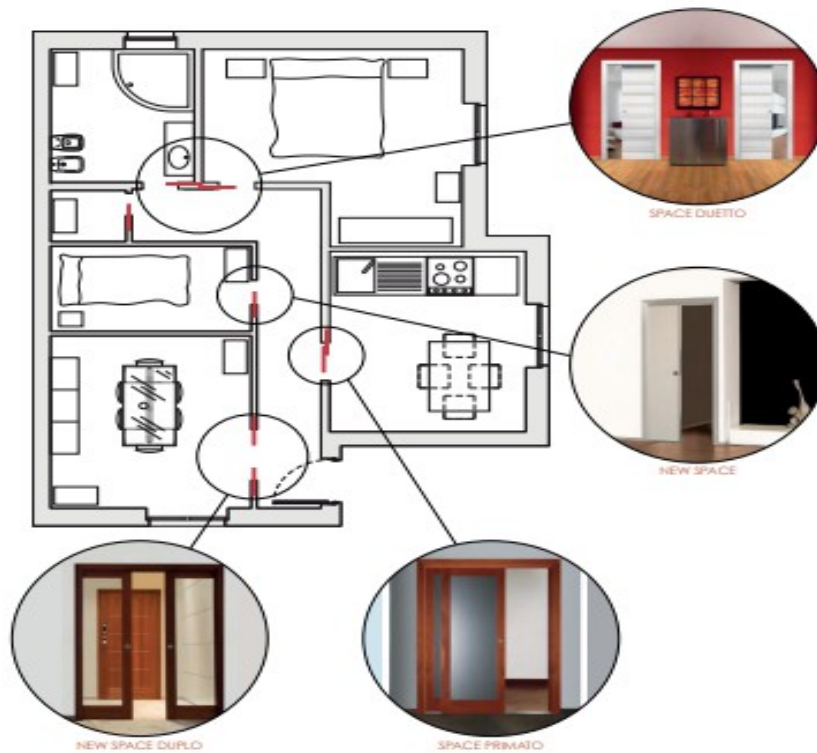

Cassonetos DIERRE

- ▶ Chapas e perfis reforçados a aumentar a robustez De toda a estrutura)
- ▶ Cassonetos para Reboco ou Pladur

Medidas Possíveis

Largura:	Altura:
700	
800	
900	
950	2000/2100
1000	
1100	
1200	

Outras medidas por encomenda.

Portas Segurança DIERRE

Pedir mais informações por email.

LATERAIS FIXOS E BANDEIRAS ENVIDRAÇADOS OU REVESTIDOS

Portas Técnicas

Portas Corta-Fogo

Portas Multi-usos

Portas Deslizantes