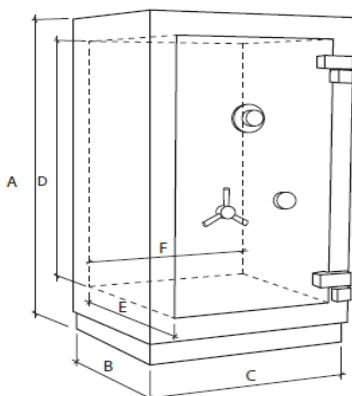

### DESIGNAÇÃO DO PRODUTO

- Cofre CO
- Caixa Dupla de Aço com 3mm de Espessura
- Betão entre a caixa dupla com 60mm de espessura, com reforço/travamento em barras de aço
- Porta com 60mm com reforço de betão
- Fechos cilíndricos de 32mm