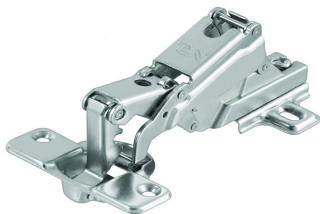

DOBRADIÇAS COPO

DESIGNAÇÃO DO PRODUTO

- Dobradiça Copo Sem Amortecedor com Mola
- Calço Parafuso

- Reta
- Meia Curva
- Curva Total

REF.	Quantidade
MADGTV090ER	250
MADGTV080BE	250
MADGTV070BE	250

€

- Dobradiça Copo Sem Amortecedor com Mola
- Calço Clip

- Dobradiça Copo Com Amortecedor
- Calço Clip 3D

- Reta
- Meia Curva
- Curva Total

MADGTV3DR	100
MADGTV3DMC	100
MADGTV3CT	100

DOBRADIÇAS COPO

DESIGNAÇÃO DO PRODUTO

- Dobradiça Copo Com Amortecedor
- Dobradiça 2 Movimentos - 89° e 105°
- Calço Clip 3D

Reta
Meia Curva
Curva Total

REF.		€
MADH88R	100	
MADH88MC	100	
MADH88CT	100	

- Dobradiça Copo Rabo Curto
- Calço Parafuso

MADOB110 100

- Dobradiça Copo 90°
- Calço Parafuso

MADOB90

- Dobradiça Copo 135°
- Calço Parafuso

MADOB135

- Dobradiça Copo Com Amortecedor 155°
- Calço Clip 3D

MAHCKT155BE 100

DOBRADIÇAS COPO

DESIGNAÇÃO DO PRODUTO

- Dobradiça Para Portas Descair

REF.

€