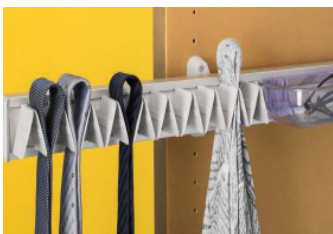

- Extensível em 31 cm

- 4 ganchos com capacidade para 16 cruzetas

- Profundidade: 510mm

CB405ATRO

- Porta Gravatas

- Extensível em 31 cm

- Capacidade para 19 Gravatas

- Profundidade: 510mm