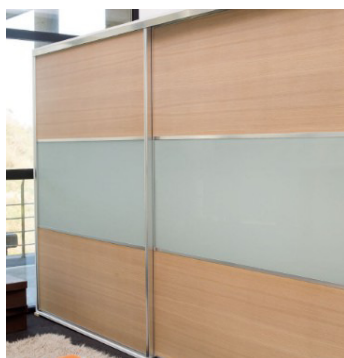

SISTEMAS DE ROUPEIROS

DESIGNAÇÃO DO PRODUTO

- Sistema Porta Correr Indaux Junior 4
- Para portas com peso máximo de 50 kg
- Carro inferior com regulação vertical

- Calha Guia 3mts

- Kit Portas
- São precisos 2 kits por porta

REF.

€

MBPINDJ4A

MBKCINDJ4