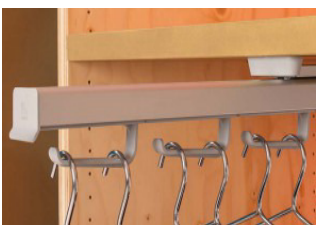

- Trombone de Cruzetas

- Extensível em 31 cm

- 4 ganchos com capacidade para 16 cruzetas

- Profundidade: 510mm

CB405ATRO