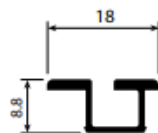

€

SISTEMAS DE ROUPEIROS

DESIGNAÇÃO DO PRODUTO

- Sistema Porta Correr Indaux Junior 4
- Para portas com peso máximo de 50 kg
- Carro inferior com regulação vertical

- Calha Guia 3mts

- Kit Portas
- São precisos 2 kits por porta