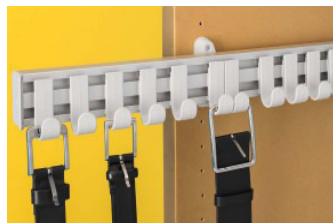

- Porta Cintos

- Extensível em 31 cm

- Capacidade para 12 Cintos

- Profundidade: 510mm

MB162APC

*Outros acabamentos / modelo consultar

REF.

€