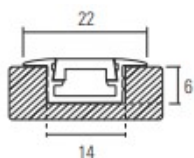

MBSFMADEIRA

1

- Perfil LED Inline Mini XL
- Difusor incluído
- Perfil 3 Metros
- Fita Led 8/10mm