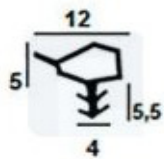

2

1200mm

CAVPA1200MM

2

1500mm

CAVPA12500MM

2

VEDANTES PARA AROS PORTAS DE MADEIRA