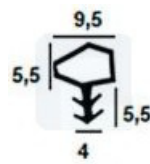

REF. CAVD07IC(_)

€

REF. CAVD07ITR

€