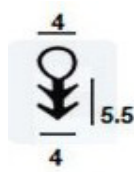

REF. CAVD07AFC(_)

€

REF. CAVD07AFTR

€