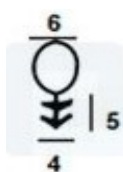

REF. CAVD07AC(_)

€

REF. CAVD07ATR

€