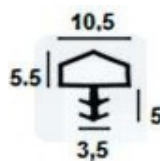

REF. CAVD07EC(_)

€

REF. CAVD07ETR

€