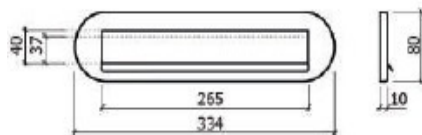

- Chapa de Cartas Quadrada

Inox
Lac. Preto

GA8142IN

1

GA8142PR

1