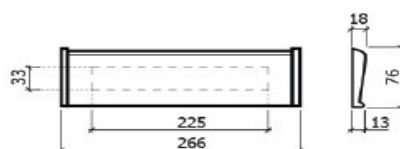

- Chapa de Cartas Quadrada

Al. Cor Inox
Lac. Branco
Lac. Preto

GA30BF6

6

GA30BLB

6

GA30BPT

1

- Caixa Correio Alumínio e Nylon

1 Frente – 170(A)x385(L)x265(P)

AA4500 ()

1

2 Frente – 170(A)x385(L)x278(P)

AA4600 ()

1

- Caixa Correio Alumínio e Nylon