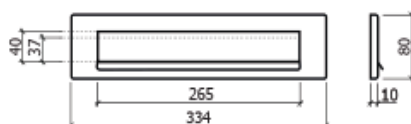

GA8141PR

1

- Chapa de Cartas Quadrada

Inox
Lac. Preto

GA8142IN

1

GA8142PR

1

- Chapa de Cartas Quadrada

Al. Cor Inox
Lac. Branco
Lac. Preto

GA30BF6

6

GA30BLB

6

GA30BPT

1

- Caixa Correio Alumínio e Nylon

1 Frente – 170(A)x385(L)x265(P)

AA4500 ()

1

2 Frente – 170(A)x385(L)x278(P)

AA4600 ()

1

- Caixa Correio Alumínio e Nylon