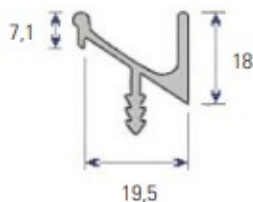

Anodizado Natural

Ilharga 16mm

MBT50316PA 3 MT

Ilharga 19mm

MBT50319PA 3 MT

- Perfil Puxador 901231

Anodizado Mate

MB901231A 5 MT