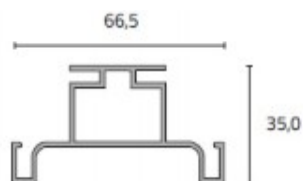

### DESIGNAÇÃO DO PRODUTO

REF.

€

- Terminal para Perfil "C"
- Com fita autocolante na parte traseira para fixar ao perfil.

Anodizado Natural	MBPGAHCTA
Lacado Preto	MBPGAHCTP
Lacado Branco	MBPGAHCTB

- Perfil Vertical "C"
- Perfil em Alumínio