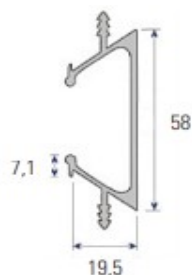

- Perfil Puxador 901233

Anodizado Mate

MB901233A 5 MT