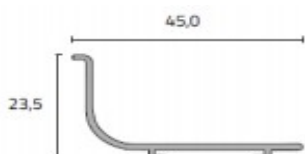

Anodizado Natural

MBPPJMANT 5 MT

Anodizado Inox

MBPPJMAIN 5 MT

Lacado Branco

MBPPJMLBR 5 MT

Lacado Preto

MBPPJMPR 5 MT

*Possibilidade de fornecer em Dourado