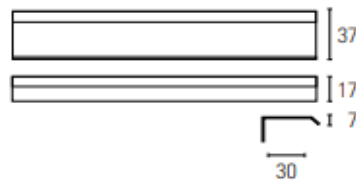

- Perfil Puxador NA 7215

Mate
Brilho

MBNA7215AM

3 MT

MBNA7215AM

3 MT