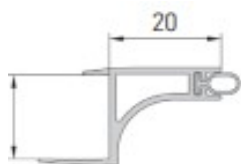

Lacado Cinza

MBPG756VUC 2,5MT

- Perfil Puxador J
- Perfil em Alumínio
- Barra de 5 Metros

Anodizado Natural

MB1277MT 5 MT

- Perfil Puxador 503
- Perfil em Alumínio
- Com Borracha na Frente
- Barra de 3 Metros