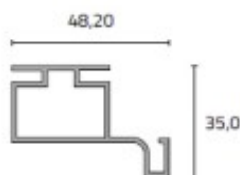

PERFIS GOLA

DESIGNAÇÃO DO PRODUTO

REF.

€

- Terminal para Perfil "C"
- Com fita autocolante na parte traseira para fixar ao perfil.

Anodizado Natural	MBPGAHCTA
Lacado Preto	MBPGAHCTP
Lacado Branco	MBPGAHCTB

- Perfil Vertical "C"
- Perfil em Alumínio

Anodizado Natural	MBPVCANT	5 MT
Anodizado Inox	MBPVCAIN	5 MT
Lacado Branco	MBPVCLBR	5 MT
Lacado Preto	MBPVCLPR	5 MT

- Perfil Vertical "J"
- Perfil em Alumínio

Anodizado Natural	MBPGAVJA	5 MT
Anodizado Inox	MBPGAVJIN	5 MT
Lacado Branco	MBPGAVJBR	5 MT
Lacado Preto	MBPGAVJPR	5 MT

- Perfil Horizontal "J" "U" - SISTEMA DE LED
- Perfil em Alumínio

Anodizado Mate	MBPG757HJUA	4 MT
Lacado Branco	MBPG757HJUB	4 MT
Lacado Preto	MBPG757HJUP	4 MT
Lacado Cinza	MBPG757HJUC	4 MT

- Perfil Horizontal "J" - SISTEMA DE LED
- Perfil em Alumínio

Anodizado Mate	MBPG755VJA	2,5MT
Lacado Branco	MBPG755VJB	2,5MT
Lacado Preto	MBPG755VJP	2,5MT
Lacado Cinza	MBPG755VJC	2,5MT