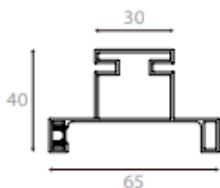

Anodizado Mate

MBPG756VUA 2,5MT

Lacado Branco

MBPG756VUB 2,5MT

Lacado Preto

MBPG756VUP 2,5MT

Lacado Cinza

MBPG756VUC 2,5MT