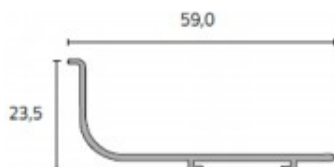

Lacado Branco

MBPPJMLBR 5 MT

Lacado Preto

MBPPJMPR 5 MT

\*Possibilidade de fornecer em Dourado

- Perfil Puxador "J"
- Perfil em Alumínio

Anodizado Natural

MBPPUXADJANT 5 MT