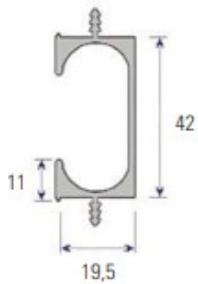

## PERFIS GOLA

### DESIGNAÇÃO DO PRODUTO

REF.

€

- Perfil Puxador 900451

Anodizado Mate

MB900451A

5 MT

- Perfil Puxador 900452