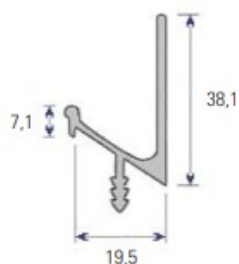

- Perfil Puxador 901231

Anodizado Mate

MB901231A 5 MT