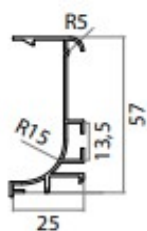

Anodizado Natural	MBPGAVJA	5 MT
Anodizado Inox	MBPGAVJIN	5 MT
Lacado Branco	MBPGAVJBR	5 MT
Lacado Preto	MBPGAVJPR	5 MT

- Perfil Horizontal "J" "U" - SISTEMA DE LED
- Perfil em Alumínio