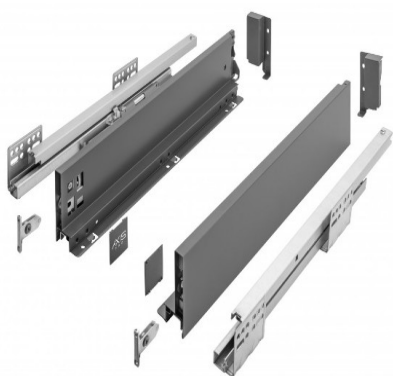

- Kit Varão Duplo Redondo + Fixador 185mm

MAKVCRF185 1

- Kit Varão Simples Quadrado + Fixador 127mm

MAKVCQF127 1

- Kit Varão Duplo Quadrado + Fixador 185mm

MAKVCQF185 1

- Lateral Gaveta Fina AXIS PRO
- Com extensão total e soft-closing
- Lateral da gaveta de apenas 14 mm
- Certificado: 60,000 ciclos
- Acabamento: Branco (B) ou Antracite (A)
- Capacidade Carga: 40kg

Gaveta  
Altura = 86mm