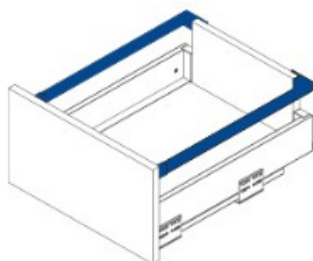

GAVETAS DE COZINHA

DESIGNAÇÃO DO PRODUTO

- Kit Régua Com Varão + Fixadores AXIS PRO
- Kit para fazer gavetão interior
- Régua com 1200mm
- Acabamento: Branco (B) ou Antracite (A)

- Varão AXIS PRO
- Acabamento: Branco (B) ou Antracite (A)